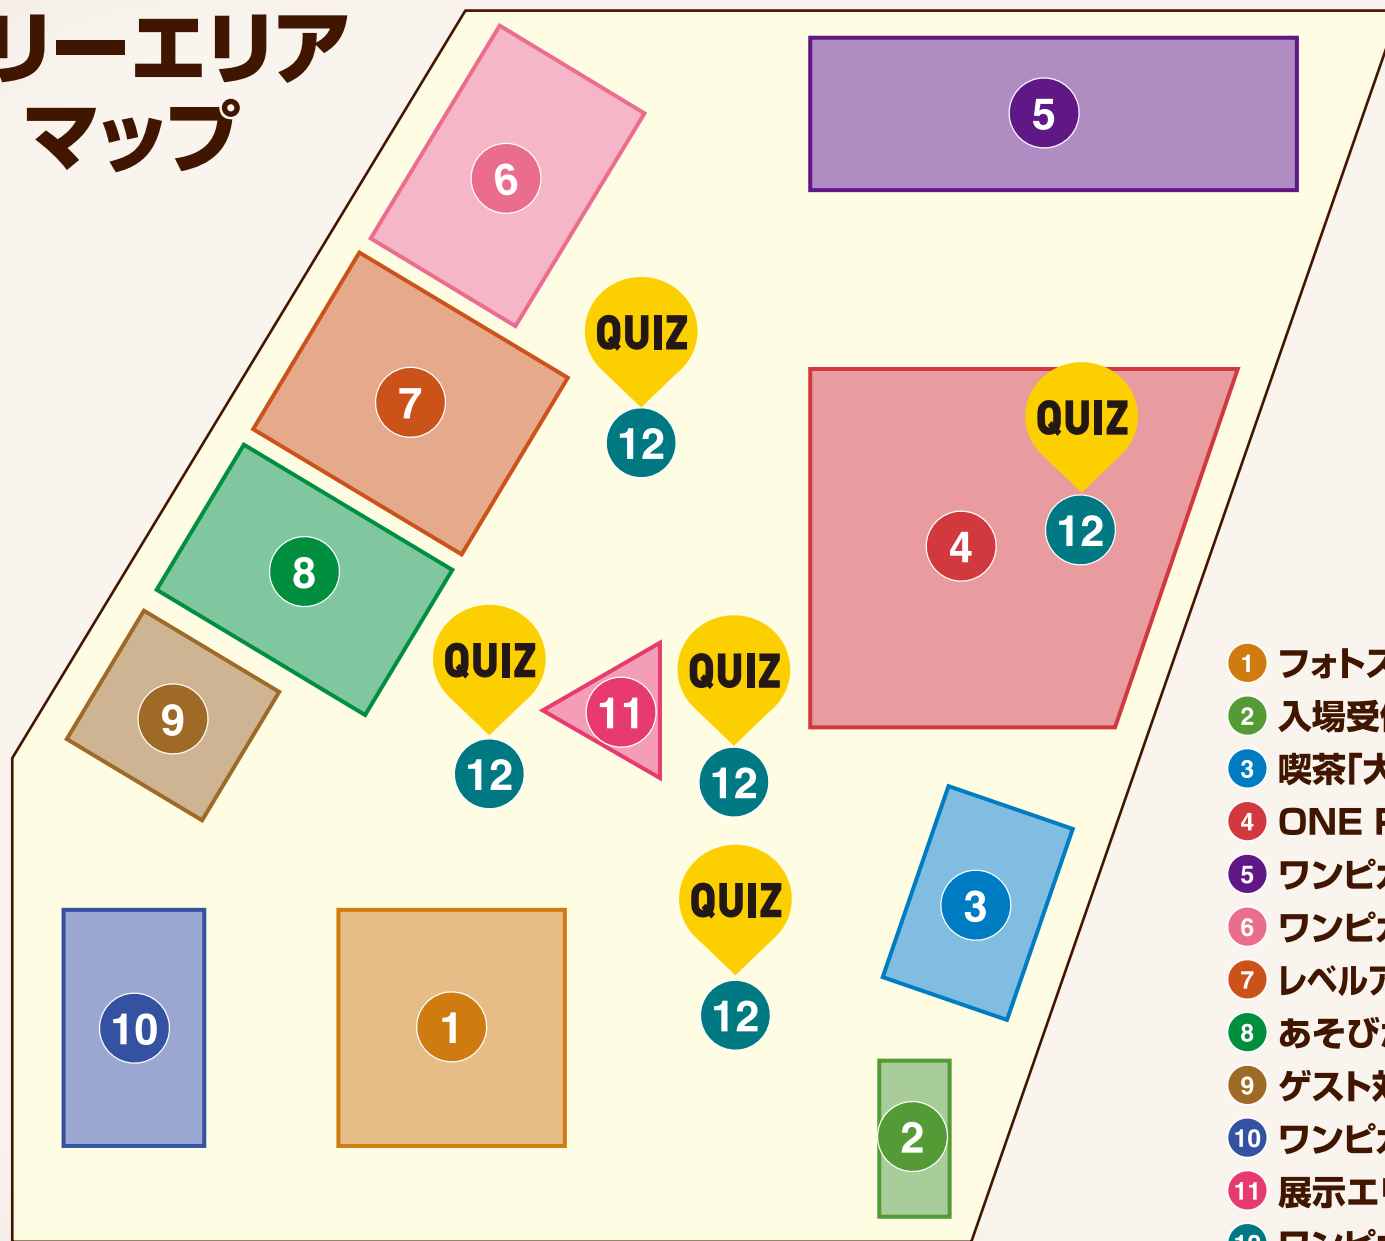

フリーエリア マップ

- ① フォトスポット エリア
- ② 入場受付 エリア
- ③ 喫茶「大航海」フォトスポット エリア
- ④ ONE PIECEカードゲーム 大展示会
- ⑤ ワンピカード ショップ
- ⑥ ワンピカード シアター/フリー対戦コーナー
- ⑦ レベルアップ講習会 ~バンダイ開発メンバーが伝授!~
- ⑧ あそびかた教室 ~公式ティーチャー直伝!~
- ⑨ ゲスト対戦会 エリア
- ⑩ ワンピカードの会 大抽選会
- ⑪ 展示エリア
- ⑫ ワンピカードの会 クイズスタンプラリー